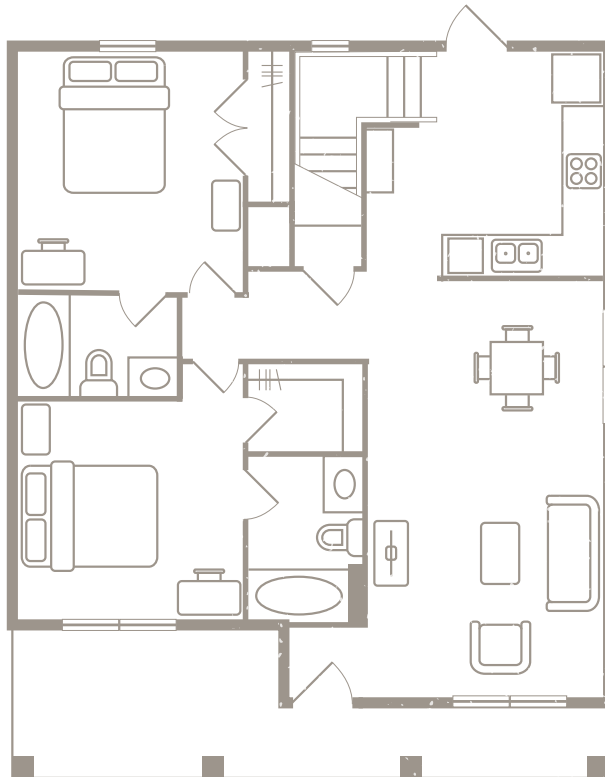

LUMPKIN

4 BEDROOM, 4 BATH

COTTAGE

1,760 sq ft

p: 540-217-6638

 redpoint-harrisonburg.com

THORBERRY

4 BEDROOM, 4 BATH

COTTAGE

1,869 sq ft

p: 540-217-6638  redpoint-harrisonburg.com

BLOOMFIELD

4 BEDROOM, 4 BATH

COTTAGE

2,000 sq ft

p: 540-217-6638 redpoint-harrisonburg.com