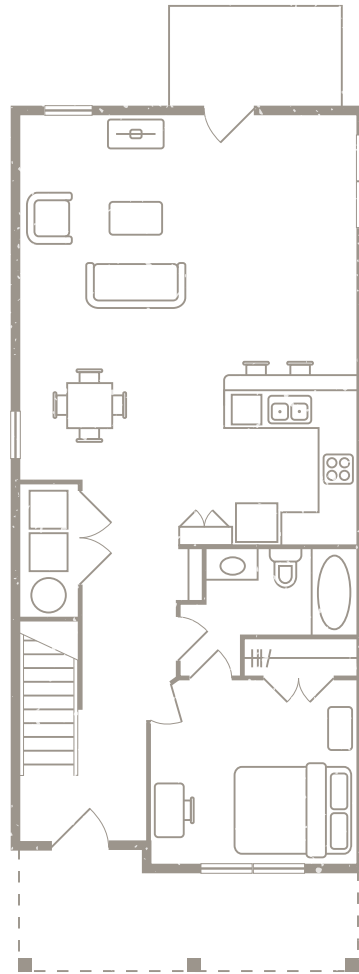

LUMPKIN

4 BEDROOM, 4 BATH

COTTAGE

1,760 sq ft

p: 540-217-6638

 redpoint-harrisonburg.com

THORBERRY

4 BEDROOM, 4 BATH

COTTAGE

1,869 sq ft

p: 540-217-6638  redpoint-harrisonburg.com

BLOOMFIELD

4 BEDROOM, 4 BATH

COTTAGE

2,000 sq ft

p: 540-217-6638 redpoint-harrisonburg.com