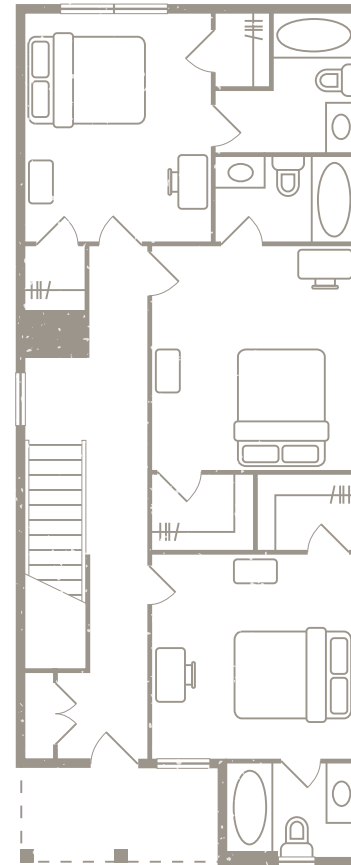

LUMPKIN

4 BEDROOM, 4 BATH

COTTAGE

1,760 sq ft

p: 540-217-6638

 redpoint-harrisonburg.com

THORBERRY

4 BEDROOM, 4 BATH

COTTAGE

1,869 sq ft

p: 540-217-6638  redpoint-harrisonburg.com

BLOOMFIELD

4 BEDROOM, 4 BATH

COTTAGE

2,000 sq ft

p: 540-217-6638 redpoint-harrisonburg.com