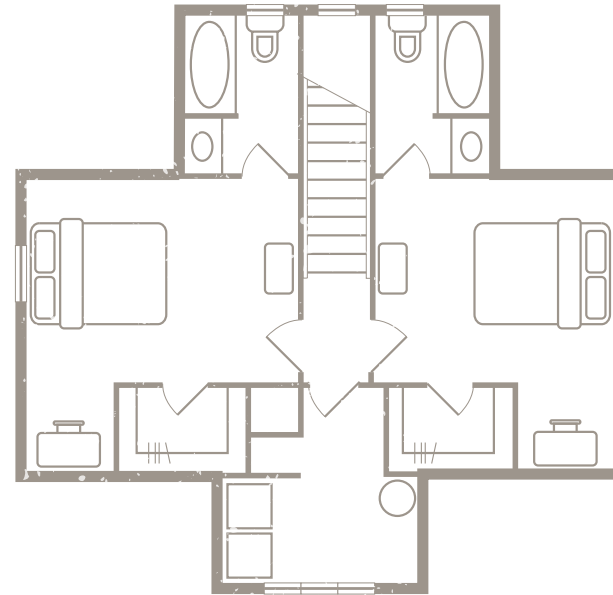

LUMPKIN

4 BEDROOM, 4 BATH

COTTAGE

1,760 sq ft

p: 540-217-6638

 redpoint-harrisonburg.com

THORBERRY

4 BEDROOM, 4 BATH

COTTAGE

1,869 sq ft

p: 540-217-6638  redpoint-harrisonburg.com

BLOOMFIELD

4 BEDROOM, 4 BATH

COTTAGE

2,000 sq ft

p: 540-217-6638 redpoint-harrisonburg.com